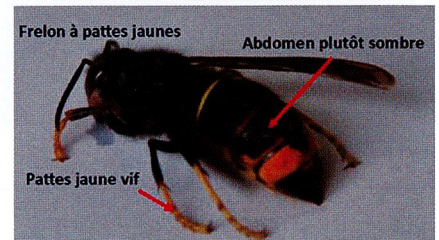

C'est l'affaire de tous !

La fête du vélo sera transfrontalière !

La Fête du Vélo aura lieu cette année le dimanche 14 juin.

Cette édition prendra une dimension transfrontalière puisque l'itinéraire nous mènera en Allemagne dans la commune de Hofweier avec laquelle Eschau est jumelée depuis plus d'un an. Un premier temps fort de cette Fête du Vélo sera la rencontre sur le pont Pflimlin d'une délégation de la commune de Hofweier qui nous accompagnera jusqu'à destination.

Le repas de midi sera tiré du sac, le maintien au frais sera assuré pendant le déplacement.

- Desserts et boissons seront offerts par les municipalités jumelées.
- Départ à 10h depuis le foyer St-Trophime en face de l'abbatiale.
- Casque recommandé pour tous et obligatoire pour les moins de 12 ans.
- Les enfants mineurs sont sous la responsabilité de leurs parents.

- Distance à parcourir 40 km aller-retour.
- Pause de midi à Hofweier retour à Eschau vers 16h30.

Téléchargez le bulletin d'inscription obligatoire sur www.eschau.fr

À remettre en mairie ou à envoyer à mairie@eschau.fr avant le 11 juin 2026 ou retirez-le en mairie.